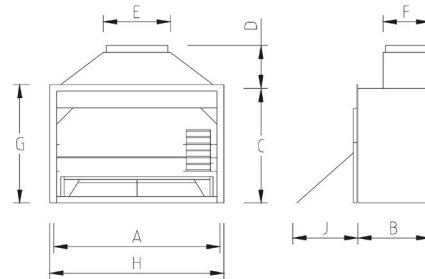

Home Fires Table braai 1200

MODEL	HEIGHT	DEPTH	UNIT WIDTH	TOTAL WIDTH	GRILLSIZE	WEIGHT
TABLE 1200	1050	500	1200	1200	(2x) 500x460	80 kg

Side Table (in mm)

MODEL	HEIGHT	DEPTH	WIDTH	Top size	WEIGHT (no topstone)
SIDE TABLE 800	850	540	880	900 X 600 X 30 MM	38 kg
SIDE TABLE 1200	850	540	1280	1300 x 600 x 30 MM	49 kg

Models: Freestanding

Home Fires Freestanding

MODEL	A	B	C	D	E	F	G	H	J	K	GRILLSIZE	WEIGHT	INSULATED CHIMNEY SIZE (INSIDE)
800	806	350	540	330	1750	870	540	850	450	1000	500x460	190 kg	250 mm
1200	1206	430	540	360	1950	1270	540	850	450	1000	500x460 (2x)	255 kg	300 mm

Models: Build-in

Home Fires Build-in braai

MODEL	A	B	C	D	E	F	G	H	J	GRILLSIZE	WEIGHT	INSULATED CHIMNEY SIZE (INSIDE)
800	806	540	855	320	340	320	885	870	450	500x460	148 kg	250 mm
1000	1006	540	855	320	380	380	885	1070	450	780x460	164 kg	300 mm
1200	1206	540	855	320	380	380	885	1270	450	500x460 (2x)	189 kg	300 mm

Models: Extreme

Home Fires Dirty Harry

MODEL	HEIGHT	DEPTH	WIDTH	GRILLSIZE	WEIGHT	INSULATED CHIMNEY SIZE (INSIDE)
DIRTY HARRY	1650	640	2320	630x560 (3x)	410	450 mm