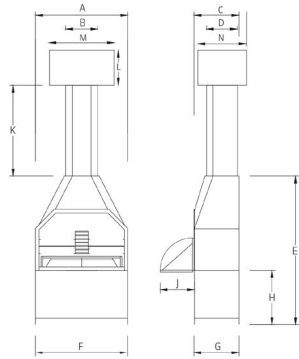

Home Fires Table braai 1200

MODEL	HEIGHT	DEPTH	UNIT WIDTH	TOTAL WIDTH	GRILLSIZE	WEIGHT
TABLE 1200	1050	500	1200	1200	(2x) 500x460	80 kg

Side Table (in mm)

MODEL	HEIGHT	DEPTH	WIDTH	Top size	WEIGHT (no topstone)
SIDE TABLE 800	850	540	880	900 X 600 X 30 MM	38 kg
SIDE TABLE 1200	850	540	1280	1300 x 600 x 30 MM	49 kg

Models: Freestanding

Home Fires Freestanding

MODEL	A	B	C	D	E	F	G	H	J	K	GRILLSIZE	WEIGHT	INSULATED CHIMNEY SIZE (INSIDE)
800	806	350	540	330	1750	870	540	850	450	1000	500x460	190 kg	250 mm
1200	1206	430	540	360	1950	1270	540	850	450	1000	500x460 (2x)	255 kg	300 mm

Models: Build-in

Home Fires Build-in braai

MODEL	A	B	C	D	E	F	G	H	J	GRILLSIZE	WEIGHT	INSULATED CHIMNEY SIZE (INSIDE)
800	806	540	855	320	340	320	885	870	450	500x460	148 kg	250 mm
1000	1006	540	855	320	380	380	885	1070	450	780x460	164 kg	300 mm
1200	1206	540	855	320	380	380	885	1270	450	500x460 (2x)	189 kg	300 mm

Models: Extreme

Home Fires Dirty Harry

MODEL	HEIGHT	DEPTH	WIDTH	GRILLSIZE	WEIGHT	INSULATED CHIMNEY SIZE (INSIDE)
DIRTY HARRY	1650	640	2320	630x560 (3x)	410	450 mm