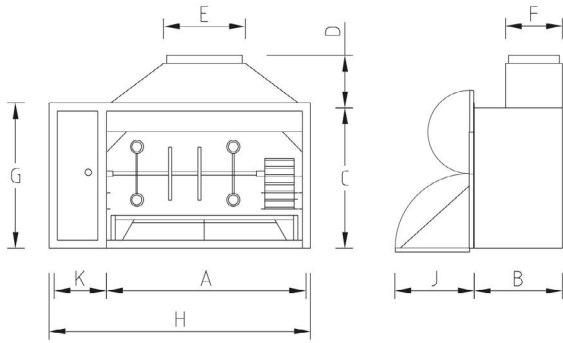

Models: Build-in

Home Fires Build-in braai

MODEL	A	B	C	D	E	F	G	H	J	GRILLSIZE	WEIGHT	INSULATED CHIMNEY SIZE (INSIDE)
800	806	540	855	320	340	320	885	870	450	500x460	148 kg	250 mm
1000	1006	540	855	320	380	380	885	1070	450	780x460	164 kg	300 mm
1200	1206	540	855	320	380	380	885	1270	450	500x460 (2x)	189 kg	300 mm

Models: Spitbraai

Home Fires Spitbraai

MODEL	A	B	C	D	E	F	G	H	J	K	GRILLSIZE	WEIGHT	INSULATED CHIMNEY SIZE (INSIDE)
1200 SPIT	1205	640	855	320	380	380	885	1590	450	305	500x560 (2x)	229	300 mm
1500 SPIT	1505	640	1050	320	450	450	1085	1890	500	305	630x560 (2x)	315	400 mm

Models: Extreme

Home Fires Dirty Harry

MODEL	HEIGHT	DEPTH	WIDTH	GRILLSIZE	WEIGHT	INSULATED CHIMNEY SIZE (INSIDE)
DIRTY HARRY	1650	640	2320	630x560 (3x)	410	450 mm